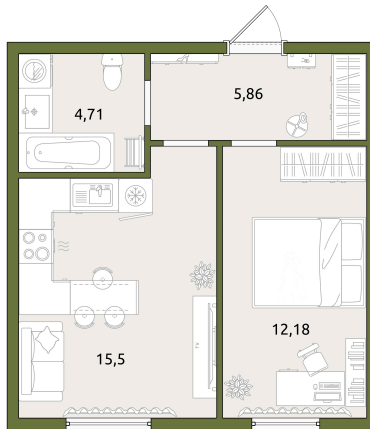

# 1 комнатная 38.25 м<sup>2</sup>

Отсканируйте QR-код  
и смотрите на сайте  
lesnoy-surgut.ru

5 300 000 руб.

В ипотеку от 15 339 руб.

White Box

Корпус	1	Этаж	4
Секция	1	Сдача	1 кв. 2026

21.04.2026 14:22 (Мск)

# На этаже 4

1 комнатная 38.25 м<sup>2</sup>

21.04.2026 14:22 (Мск)

Не является публичной офертой, цена может быть скорректирована. Информация взята с сайта «lesnoy-surgut.ru»

# На генплане 1

1 комнатная 38.25 м<sup>2</sup>

21.04.2026 14:22 (Мск)

Не является публичной офертой, цена может быть скорректирована. Информация взята с сайта «lesnoy-surgut.ru»