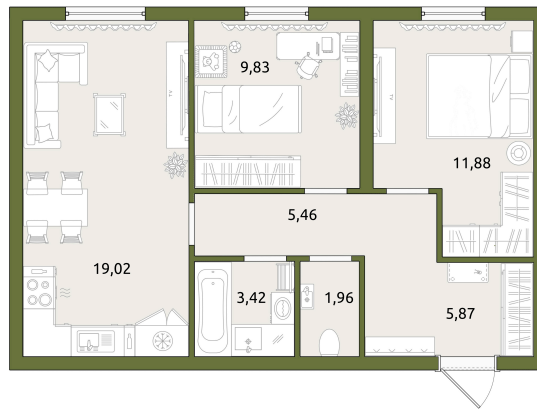

Номер: 35

# 2 комнатная 57.44 м<sup>2</sup>

Отсканируйте QR-код  
и смотрите на сайте  
lesnoy-surgut.ru

7 900 000 руб.

В ипотеку от 22 863 руб.

White Box

Корпус	2	Этаж	4
Секция	1	Сдача	1 кв. 2026

21.04.2026 15:49 (Мск)

# На этаже 4

2 комнатная 57.44 м<sup>2</sup>

21.04.2026 15:49 (Мск)

Не является публичной офертой, цена может быть скорректирована. Информация взята с сайта «lesnoy-surgut.ru»

## На генплане 2

2 комнатная 57.44 м<sup>2</sup>

21.04.2026 15:49 (Мск)

Не является публичной офертой, цена может быть скорректирована. Информация взята с сайта «lesnoy-surgut.ru»