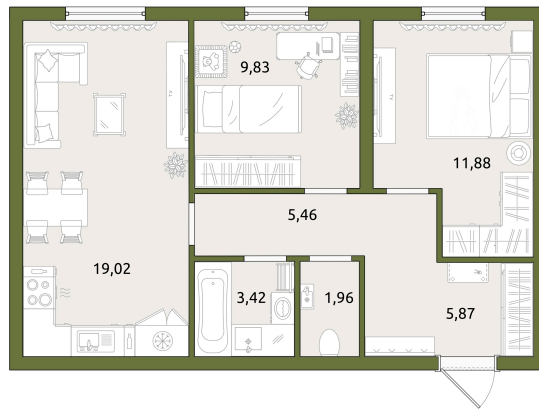

Номер: 35

2 комнатная 57.44 м²

Отсканируйте QR-код
и смотрите на сайте
lesnoy-surgut.ru

7 900 000 руб.

В ипотеку от 22 863 руб.

White Box

Корпус	2	Этаж	4
Секция	1	Сдача	1 кв. 2026

21.04.2026 14:22 (Мск)

Не является публичной офертой, цена может быть скорректирована. Информация взята с сайта «lesnoy-surgut.ru»

На этаже 4

2 комнатная 57.44 м²

21.04.2026 14:22 (Мск)

Не является публичной офертой, цена может быть скорректирована. Информация взята с сайта «lesnoy-surgut.ru»

На генплане 2

2 комнатная 57.44 м²

21.04.2026 14:22 (Мск)

Не является публичной офертой, цена может быть скорректирована. Информация взята с сайта «lesnoy-surgut.ru»