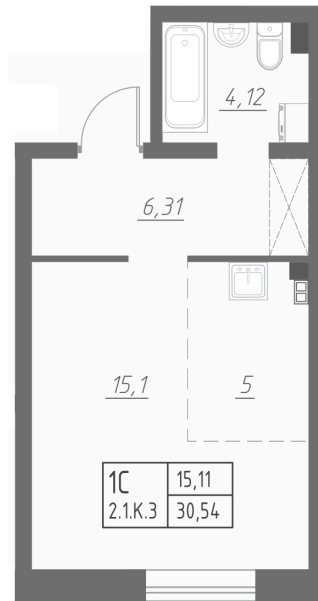

Номер: 27

# Студия 30.53 м<sup>2</sup>

Отсканируйте QR-код  
и смотрите на сайте  
lesnoy-surgut.ru

4 200 000 руб.

В ипотеку от 12 155 руб.

White Box

Корпус	2	Этаж	1
Секция	1	Сдача	3 кв. 2026

05.06.2026 17:32 (Мск)

Не является публичной офертой, цена может быть скорректирована.  
Информация взята с сайта «lesnoy-surgut.ru».

# На этаже 1

Студия 30.53 м<sup>2</sup>

05.06.2026 17:32 (Мск)

Не является публичной офертой, цена может быть скорректирована.  
Информация взята с сайта «lesnoy-surgut.ru».

## На генплане 2

Студия 30.53 м<sup>2</sup>

05.06.2026 17:32 (Мск)

Не является публичной офертой, цена может быть скорректирована.  
Информация взята с сайта «lesnoy-surgut.ru».