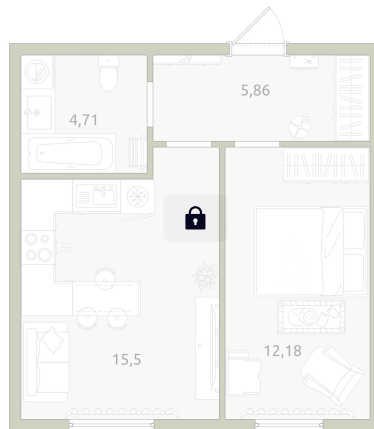

Номер: 13

1 комнатная 38.25 м²

Отсканируйте QR-код
и смотрите на сайте
lesnoy-surgut.ru

5 150 000 руб.

В ипотеку от 14 905 руб.

White Box

Корпус	1	Этаж	3
Секция	1	Сдача	3 кв. 2026

05.06.2026 16:33 (Мск)

Не является публичной офертой, цена может быть скорректирована.
Информация взята с сайта «lesnoy-surgut.ru».

На этаже 3

1 комнатная 38.25 м²

05.06.2026 16:33 (Мск)

Не является публичной офертой, цена может быть скорректирована.
Информация взята с сайта «lesnoy-surgut.ru».

На генплане 1

1 комнатная 38.25 м²

05.06.2026 16:33 (Мск)

Не является публичной офертой, цена может быть скорректирована.
Информация взята с сайта «lesnoy-surgut.ru».