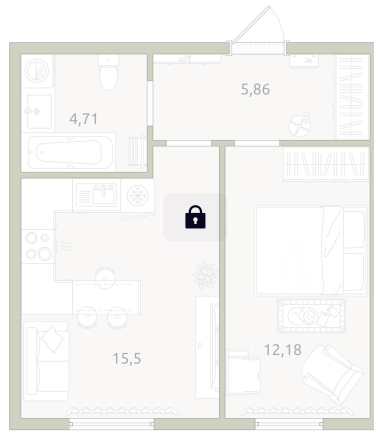

Номер: 13

Отсканируйте QR-код
и смотрите на сайте
lesnoy-surgut.ru

1 комнатная 38.25 м²

5 150 000 руб.

В ипотеку от 14 905 руб.

White Box

Корпус	1	Этаж	3
Секция	1	Сдача	1 кв. 2026

21.04.2026 14:24 (Мск)

Не является публичной офертой, цена может быть скорректирована. Информация взята с сайта «lesnoy-surgut.ru»

На этаже 3

1 комнатная 38.25 м²

21.04.2026 14:24 (Мск)

Не является публичной офертой, цена может быть скорректирована. Информация взята с сайта «lesnoy-surgut.ru»

На генплане 1

1 комнатная 38.25 м²

21.04.2026 14:24 (Мск)

Не является публичной офертой, цена может быть скорректирована. Информация взята с сайта «lesnoy-surgut.ru»