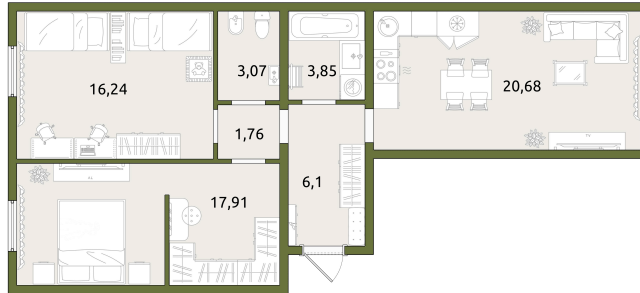

Номер: 25

2 комнатная 69.61 м²

Отсканируйте QR-код
и смотрите на сайте
lesnoy-surgut.ru

9 200 000 руб.

В ипотеку от 25 776 руб.

White Box

Корпус	1	Этаж	1
Секция	1	Сдача	1 кв. 2026

19.08.2025 02:05 (Мск)

Не является публичной офертой, цена может быть скорректирована. Информация взята с сайта «lesnoy-surgut.ru»

На этаже 1

2 комнатная 69.61 м²

19.08.2025 02:05 (Мск)

Не является публичной офертой, цена может быть скорректирована. Информация взята с сайта «lesnoy-surgut.ru»

На генплане 1

2 комнатная 69.61 м²

19.08.2025 02:05 (Мск)

Не является публичной офертой, цена может быть скорректирована. Информация взята с сайта «lesnoy-surgut.ru»