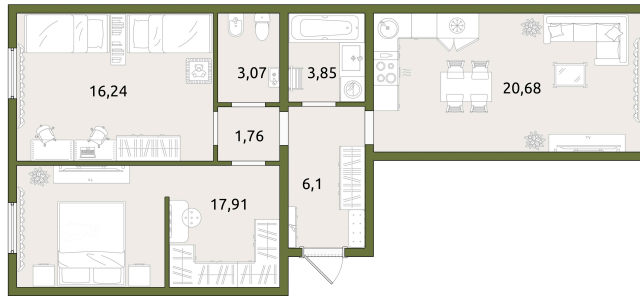

Номер: 25

2 комнатная 69.61 м²

Отсканируйте QR-код
и смотрите на сайте
lesnoy-surgut.ru

9 500 000 руб.

В ипотеку от 27 493 руб.

White Box

Корпус	2	Этаж	1
Секция	1	Сдача	1 кв. 2026

21.04.2026 14:14 (Мск)

Не является публичной офертой, цена может быть скорректирована. Информация взята с сайта «lesnoy-surgut.ru»

На этаже 1

2 комнатная 69.61 м²

21.04.2026 14:14 (Мск)

Не является публичной офертой, цена может быть скорректирована. Информация взята с сайта «lesnoy-surgut.ru»

На генплане 2

2 комнатная 69.61 м²

21.04.2026 14:14 (Мск)

Не является публичной офертой, цена может быть скорректирована. Информация взята с сайта «lesnoy-surgut.ru»