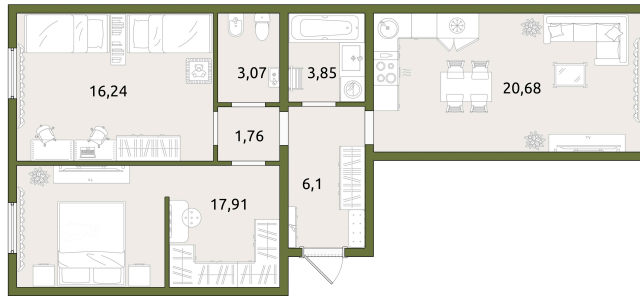

Номер: 28

Отсканируйте QR-код
и смотрите на сайте
lesnoy-surgut.ru

2 комнатная 69.61 м²

9 500 000 руб.

В ипотеку от 27 493 руб.

White Box

Корпус	2	Этаж	2
Секция	1	Сдача	1 кв. 2026

21.04.2026 14:15 (Мск)

Не является публичной офертой, цена может быть скорректирована. Информация взята с сайта «lesnoy-surgut.ru»

На этаже 2

2 комнатная 69.61 м²

21.04.2026 14:15 (Мск)

Не является публичной офертой, цена может быть скорректирована. Информация взята с сайта «lesnoy-surgut.ru»

На генплане 2

2 комнатная 69.61 м²

21.04.2026 14:15 (Мск)

Не является публичной офертой, цена может быть скорректирована. Информация взята с сайта «lesnoy-surgut.ru»