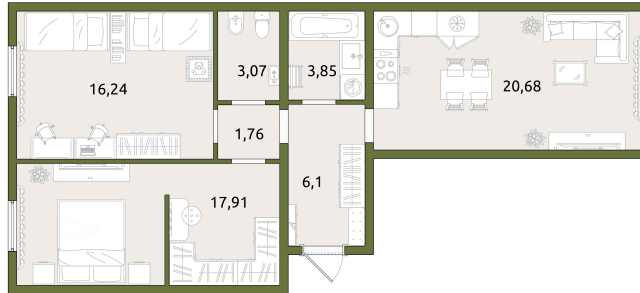

Номер: 28

2 комнатная 69.61 м²

Отсканируйте QR-код
и смотрите на сайте
lesnoy-surgut.ru

9 500 000 руб.

В ипотеку от 21 287 руб.

White Box

Корпус	2	Этаж	2
Секция	1	Сдача	3 кв. 2026

05.06.2026 16:15 (Мск)

Не является публичной офертой, цена может быть скорректирована.
Информация взята с сайта «lesnoy-surgut.ru».

На этаже 2

2 комнатная 69.61 м²

05.06.2026 16:15 (Мск)

Не является публичной офертой, цена может быть скорректирована.
Информация взята с сайта «lesnoy-surgut.ru».

На генплане 2

2 комнатная 69.61 м²

05.06.2026 16:15 (Мск)

Не является публичной офертой, цена может быть скорректирована.
Информация взята с сайта «lesnoy-surgut.ru».